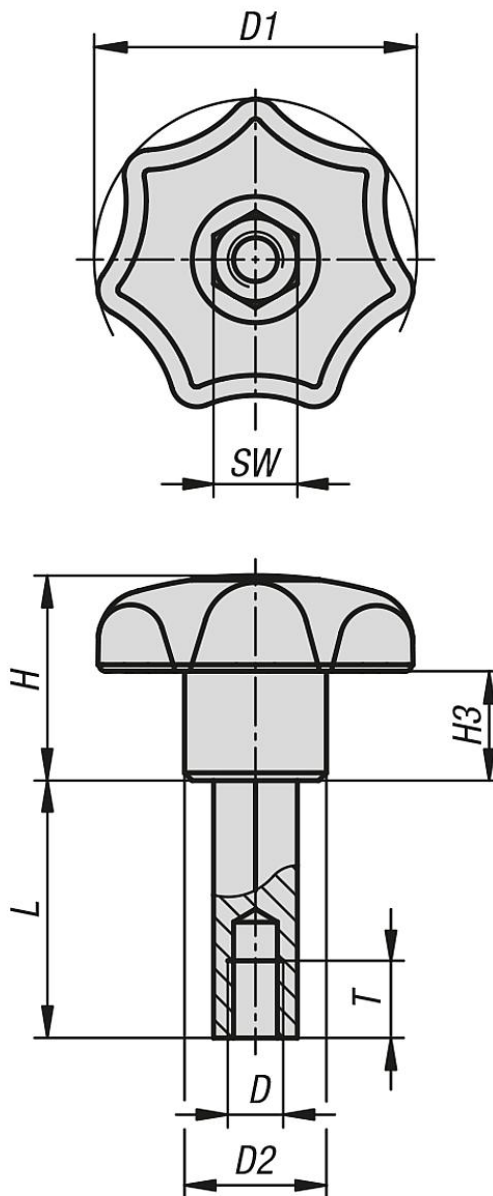

## Bouton étoile avec collerette allongée

Description de l'article/illustrations du produit

### Description

**Matière :**

Thermoplastique noir.

Rallonge en acier de décolletage.

**Finition :**

Rallonge, passivée bleu.

### Dessins

### Aperçu des articles

Référence	D	D1	D2	H	H3	L	SW	T
K1291.320508020	M5	32	14	20	10	20	8	8
K1291.320508025	M5	32	14	20	10	25	8	8
K1291.320508030	M5	32	14	20	10	30	8	8
K1291.400610020	M6	40	18	25	13	20	10	9
K1291.400610025	M6	40	18	25	13	25	10	9
K1291.400610030	M6	40	18	25	13	30	10	9
K1291.400610040	M6	40	18	25	13	40	10	9
K1291.400610050	M6	40	18	25	13	50	10	9
K1291.500813020	M8	50	22	32	17	20	13	12
K1291.500813025	M8	50	22	32	17	25	13	12
K1291.500813030	M8	50	22	32	17	30	13	12
K1291.500813040	M8	50	22	32	17	40	13	12
K1291.500813050	M8	50	22	32	17	50	13	12
K1291.500813080	M8	50	22	32	17	80	13	12
K1291.631016025	M10	63	26	40	21	25	16	15
K1291.631016030	M10	63	26	40	21	30	16	15
K1291.631016040	M10	63	26	40	21	40	16	15
K1291.631016050	M10	63	26	40	21	50	16	15
K1291.631016080	M10	63	26	40	21	80	16	15
K1291.631016100	M10	63	26	40	21	100	16	15