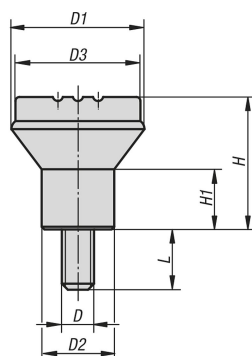

Aperçu des articles

Référence	Matière de composant	Couleur capsule	D	D1	D2	D3	H	H1	L
K0251.AEX10	acier	gris foncé RAL 7021	8-32	21	13	19	21	10	10
K0251.AE5X10	acier	gris clair RAL 7035	8-32	21	13	19	21	10	10
K0251.AE6X10	acier	rouge traffic RAL 3020	8-32	21	13	19	21	10	10
K0251.AE7X10	acier	jaune colza RAL 1021	8-32	21	13	19	21	10	10
K0251.AEX20	acier	gris foncé RAL 7021	8-32	21	13	19	21	10	20
K0251.AE5X20	acier	gris clair RAL 7035	8-32	21	13	19	21	10	20
K0251.AE6X20	acier	rouge traffic RAL 3020	8-32	21	13	19	21	10	20
K0251.AE7X20	acier	jaune colza RAL 1021	8-32	21	13	19	21	10	20