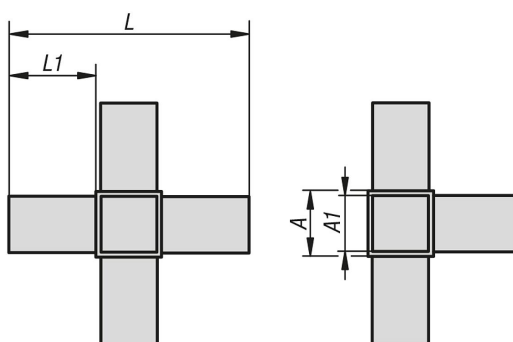

Raccords de tubes carrés en croix à cinq jonctions

Description de l'article/illustrations du produit

METRIC
Parts

Description

Matière :

Polyamide PA, noir.
Noyau en acier zingué.

Nota :

Système de connexion sans vis. Les connecteurs sont enfichés facilement dans le tube carré correspondant. Ils peuvent être démontés et réutilisés plusieurs fois.

Accessoires :

- Tube carré K0627
- Tube carré avec rebord K0628

Dessins

Aperçu des articles

Connecteur à tube carré croix avec jonction

Référence	A	A1	L	L1	Assorti au carré
K0621.1201512	20	17	92	36	20 x 20 x 1,5

Raccords de tubes carrés en croix à cinq jonctions

Aperçu des articles

Référence	A	A1	L	L1	Assorti au carré
K0621.1251512	25	22	135	55	25 x 25 x 1,5
K0621.1302012	30	26	124	47	30 x 30 x 2