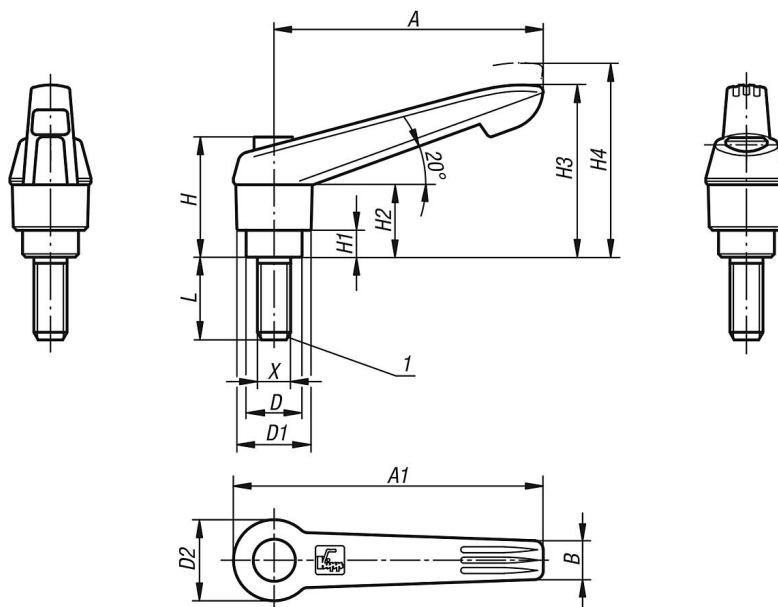

Manette indexable en plastique avec filetage et bouton-pression, insert fileté en acier bruni, métriques

Description de l'article/illustrations du produit

METRIC
Parts

Description

Matière :

Poignée en plastique renforcé de fibre de verre avec couronne dentée en zinc injecté haute pression.

Pièces métalliques : classe de résistance 5.8.

Bouton pression en plastique (POM).

Finition :

Acier bruni.

Nota :

Δ Indiquer la couleur de la manette ici.

Les couleurs standard sont :

Manette indexable gris foncé, bouton pression rouge signalisation.

Manette indexable orange, bouton pression gris foncé.

Manette indexable rouge signalisation, bouton pression gris foncé.

Pour $L \geq 60$ mm, la longueur du filetage est de 60 mm.

Sur demande :

Autres filetages, longueurs de vis, coloris et finitions spéciales.

La cote «H1» est disponible dans d'autres longueurs (prix spécifique).

Indication de dessin :

1) Bout plat chanfreiné DIN EN ISO 4753

Dessins

Aperçu des articles

Référence	Couleur du corps de base	Taille	X	D	D1	D2	H	H1	H2	H3	H4	A	A1	B	Nombre de dents	L
K0269.71105X10	gris foncé RAL 7021	1	M5	10	13	14,5	25,5	4	15	30	33,5	40	47	7,5	16	10