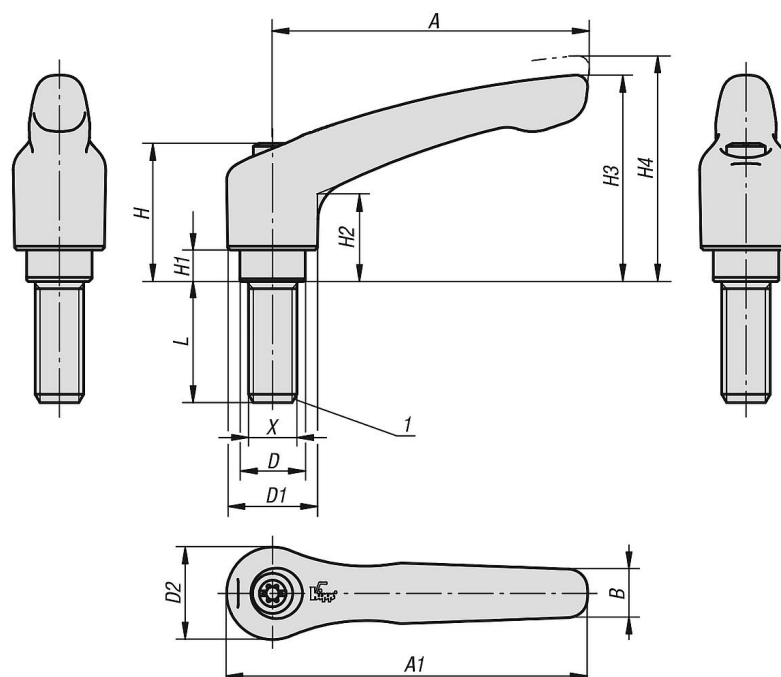

#### Nota :

Couleurs disponibles de série :

noir finement structuré,

rouge RAL 3003 finement structuré.

Pour  $L \geq 60$  mm, la longueur du filetage est de 60 mm.

#### Indication de dessin :

1) Bout plat chanfreiné DIN EN ISO 4753

## Manette indexable en acier avec filetage, insert fileté en acier bruni, métriques

Dessins