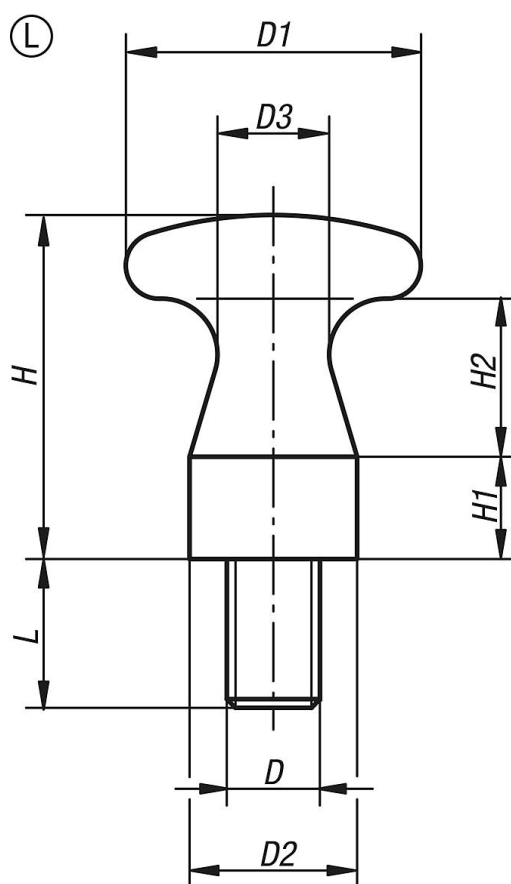

Boutons aplati avec filetage

Description de l'article/illustrations du produit

Description

Matière :
Acier.

Finition :
Bruni.

Dessins

Aperçu des articles

Référence	Forme	D	D1	D2	D3	H	H1	H2	L
K0157.06010	L	M6	16	10	6	18	5	9	10
K0157.08014	L	M8	25	14	10	29	9	13	14
K0157.10016	L	M10	32	18	12	37	11	17	16
K0157.12018	L	M12	36	20	13	42	12	20	18