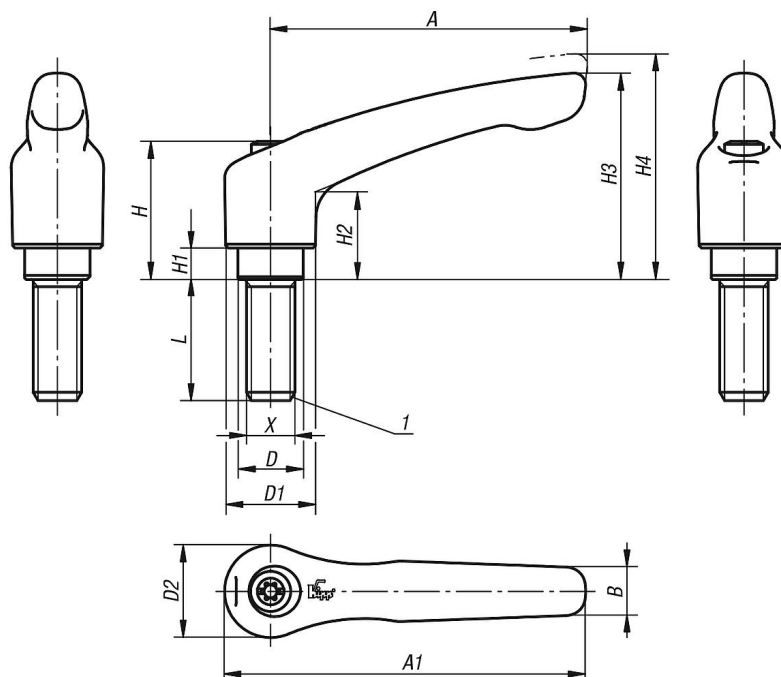

Description

Matière :

Manette : zinc injecté haute pression, DIN EN 12844.

Insert : acier, classe de résistance 5.8.

Finition :

Manette avec revêtement plastique.

Acier bruni.

Remarques concernant la commande :

La cote «H1» est disponible dans d'autres longueurs (prix spécifique).

Indication de dessin :

1) Bout plat chanfreiné DIN EN ISO 4753

Manette indexable en zinc injecté haute pression avec filetage, insert fileté en acier bruni, métriques

Description de l'article/illustrations du produit

Manette indexable en zinc injecté haute pression avec filetage, insert fileté en acier bruni, métriques

Description de l'article/illustrations du produit

Dessins

Aperçu des articles

Manettes indexables, forme design moderne, zinc, avec filetage, composants en acier, métriques

Référence	Couleur du corps de base	Surface corps	Taille	X	D	D1	D2	H	H1	H2	H3	H4	A	A1	B	Nombre de dents	L
K0122.0041X10	noir RAL 9005	mate satinée	0	M4	10	13	14	24,5	4	14,5	30	33	30	37	7	16	10
K0122.0041X15	noir RAL 9005	mate satinée	0	M4	10	13	14	24,5	4	14,5	30	33	30	37	7	16	15