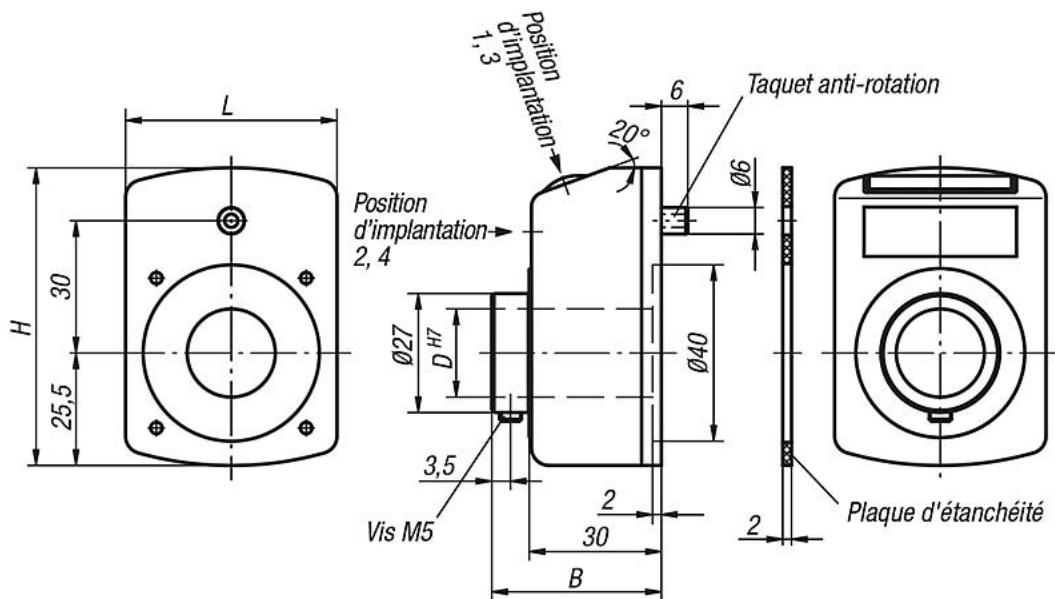

Indicateur de position

Description de l'article/illustrations du produit

Description

Matière :

Carter polyamide 6.
Arbre creux en acier.
Regard en plastique.
Vis en acier.

Finition :

Carter résistant aux chocs.
Arbre creux bruni.
Vis noire.
Roues noires, chiffres blancs.

** Indiquer la position de montage pour la 1ère étoile et le sens de comptage pour la 2ème étoile. (Voir exemple de commande « Position de montage, sens de comptage »).

Données techniques :

- compteur : 5 décades + lecture précise
- hauteur des chiffres env. 7 mm
- arbres creux Ø 20 H7 mm
- résistant à des températures jusqu'à 80 °C max.
- résistant aux huiles et aux solvants
- étanche à la poussière

Sur demande :

- cartérisation compteur en verre minéral
- arbre d'entraînement en Inox
- joint axial (étanche à la poussière)
- étanche à l'eau
- anti-vibratoire

Accessoires :

- Douille de réduction K0412
- Plaque intermédiaire K0413
- Plaque de montage K0414

Indicateur de position

Dessins

Affichage après le 1er tour, position de la virgule :	Positions d'implantation (1 - 4):
par ex. K0410.01002111 0100 = Pas 1 mm 2 = Virgule en 2ème position à partir de la droite	par ex. K0410.01002111 1 = position d'implantation