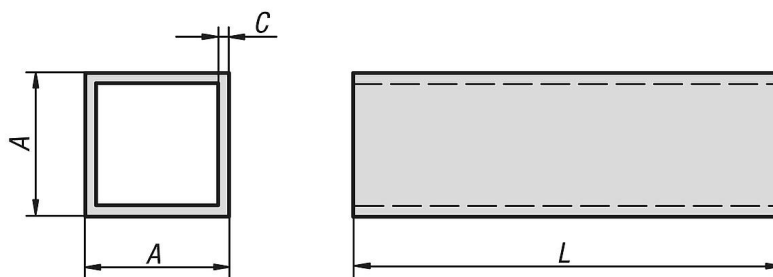

Aperçu des articles

Tube carré

Référence	A	C	L
K0627.120152X2000	20	1,5	2000
K0627.125152X2000	25	1,5	2000
K0627.130202X2000	30	2	2000