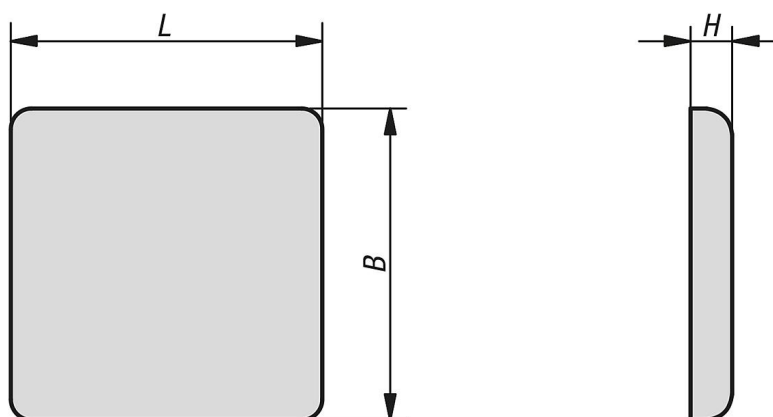

Cache de recouvrement type B et type I

Description de l'article/illustrations du produit

Description

Matière :

Polyamide renforcé de fibre de verre.

Finition :

Noir.

Nota :

Caches arrondis avec protection anti-rotation pour recouvrir les extrémités des profilés. Empêche la pénétration d'impuretés et les coupures. Montage simple par emboîtement.

Dessins

Aperçu des articles

Cache de recouvrement type B et type I

Référence	Type	Largeur de la rainure	Profil	B	L	H
K1053.06303011	I	6	30x30	30	30	3
K1053.06306011	I	6	30x60	30	60	3
K1053.06606011	I	6	60x60	60	60	3
K1053.08164011	I	8	16x40	16	40	4
K1053.08404011	I	8	40x40	40	40	4
K1053.08408011	I	8	40x80	40	80	4

Cache de recouvrement type B et type I

Aperçu des articles

Référence	Type	Largeur de la rainure	Profil	B	L	H
K1053.08808011	I	8	80x80	80	80	4
K1053.08303021	B	8	30x30	30	30	4
K1053.08306021	B	8	30x60	30	60	4
K1053.10404021	B	10	40x40	40	40	4
K1053.10408021	B	10	40x80	40	80	4
K1053.10454521	B	10	45x45	45	45	4
K1053.10456021	B	10	45x60	45	60	4
K1053.10459021	B	10	45x90	45	90	4
K1053.10909021	B	10	90x90	90	90	4