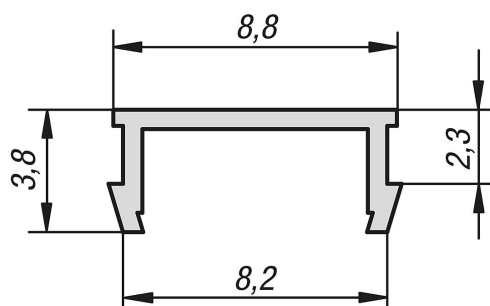

Profil cache rainure type I

Description de l'article/illustrations du produit

Description

Matière :
PVC.

Finition :
Noir.

Nota :
Le profil cache rainure en plastique souple sert à recouvrir la rainure du profilé pour la protéger de la poussière et des impuretés.

Dessins

Aperçu des articles

Référence	Type	Largeur de la rainure	Longueur
K1055.0811	I	8	2000