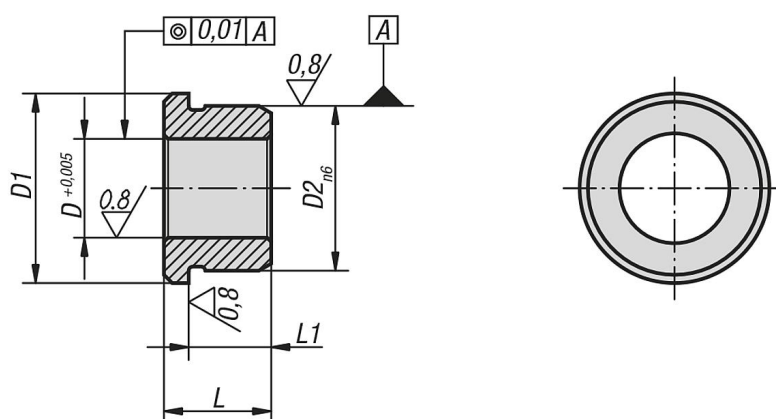

### Description

**Matière :**  
Acier.

**Finition :**  
Trempe et rectifié.

**Nota :**  
Douilles adaptées à K0361.

### Dessins