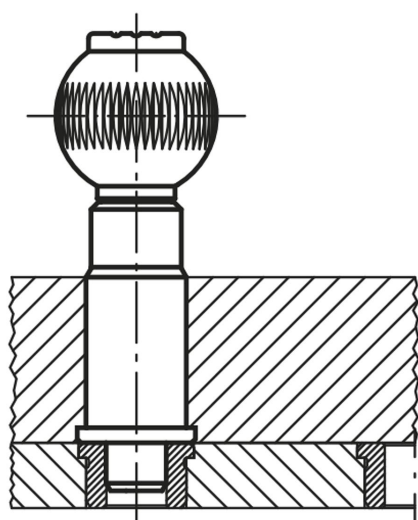

## Douilles cylindriques

Description de l'article/illustrations du produit

METRIC  
Parts

### Description

**Matière :**  
Acier.

**Finition :**  
Trempe et rectifié.

**Nota :**  
Douilles adaptées à K0361.

#### Douilles cylindriques, métriques

Référence	D	D1	D2	L	L1
K0362.10	10	19	16	11	8,5