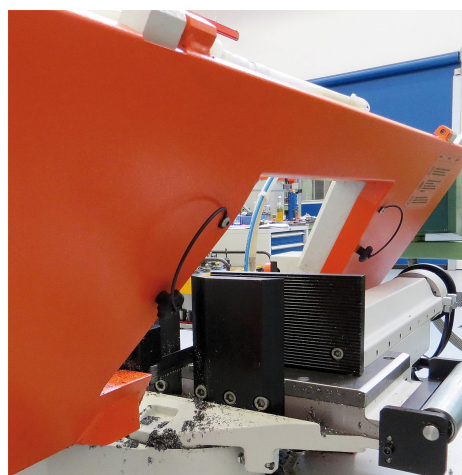

Boutons étoile avec attache de sécurité similaires à DIN 6336, taraudage, forme KS, métriques

Description de l'article/illustrations du produit

METRIC
Parts

Description

Matière :

Bouton étoile en thermoplastique, insert en acier.
Attache de sécurité en TPU élastique.

Finition :

Insert blanc.

Nota :

Δ Indiquer le code couleur de la pastille ici. Pour la couleur noire, il n'y a pas de code.

Grâce à l'attache de sécurité, le bouton étoile peut être fixé définitivement à un corps de base. Le bouton étoile reste à proximité immédiate de l'objet. Le montage / démontage du bouton étoile peut ainsi être effectué facilement sans le perdre.

Montage :

Réaliser le montage avec attache détendue.
Les états vissés et dévissés doivent rester possibles.

Accessoires :

L'attache de sécurité est également disponible à la vente, voir K0743.04190 dans les accessoires.