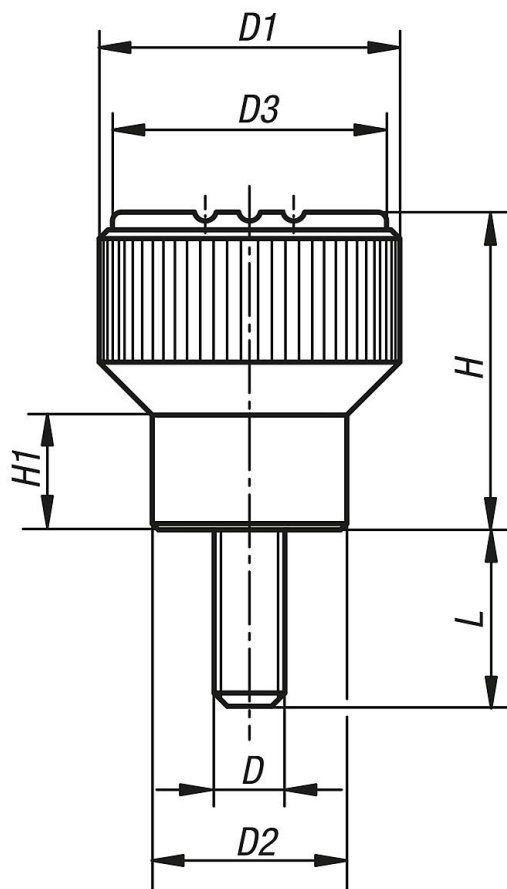

Boutons moletés, filetage, métriques

Description de l'article/illustrations du produit

METRIC
Parts

Description

Matière :

Thermoplastique, gris foncé.

Tige filetée en acier 5.8 ou en inox 1.4305 (correspond à AISI 303).

Finition :

Acier zingué passivé bleu ou
inox naturel.

Boutons moletés, filetage, métriques

Dessins

Aperçu des articles

Référence	Matière	Couleur capsule	D	D1	D2	D3	H	H1	L
K0247.105X10	acier	gris foncé RAL 7021	M5	21	14	19	22	8	10
K0247.1051X10	acier	orange RAL 2004	M5	21	14	19	22	8	10
K0247.1052X10	acier	vert sécurité RAL 6032	M5	21	14	19	22	8	10
K0247.1053X10	acier	bleu RAL 5017	M5	21	14	19	22	8	10
K0247.1055X10	acier	gris clair RAL 7035	M5	21	14	19	22	8	10
K0247.1056X10	acier	rouge trafic RAL 3020	M5	21	14	19	22	8	10
K0247.1057X10	acier	jaune colza RAL 1021	M5	21	14	19	22	8	10
K0247.105X12	acier	gris foncé RAL 7021	M5	21	14	19	22	8	12
K0247.1051X12	acier	orange RAL 2004	M5	21	14	19	22	8	12
K0247.1052X12	acier	vert sécurité RAL 6032	M5	21	14	19	22	8	12
K0247.1053X12	acier	bleu RAL 5017	M5	21	14	19	22	8	12
K0247.1055X12	acier	gris clair RAL 7035	M5	21	14	19	22	8	12
K0247.1056X12	acier	rouge trafic RAL 3020	M5	21	14	19	22	8	12
K0247.1057X12	acier	jaune colza RAL 1021	M5	21	14	19	22	8	12
K0247.105X15	acier	gris foncé RAL 7021	M5	21	14	19	22	8	15
K0247.1051X15	acier	orange RAL 2004	M5	21	14	19	22	8	15
K0247.1052X15	acier	vert sécurité RAL 6032	M5	21	14	19	22	8	15
K0247.1053X15	acier	bleu RAL 5017	M5	21	14	19	22	8	15
K0247.1055X15	acier	gris clair RAL 7035	M5	21	14	19	22	8	15
K0247.1056X15	acier	rouge trafic RAL 3020	M5	21	14	19	22	8	15
K0247.1057X15	acier	jaune colza RAL 1021	M5	21	14	19	22	8	15
K0247.105X20	acier	gris foncé RAL 7021	M5	21	14	19	22	8	20
K0247.1051X20	acier	orange RAL 2004	M5	21	14	19	22	8	20
K0247.1052X20	acier	vert sécurité RAL 6032	M5	21	14	19	22	8	20
K0247.1053X20	acier	bleu RAL 5017	M5	21	14	19	22	8	20