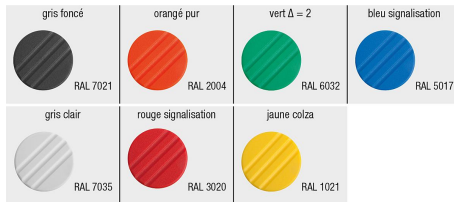

Boutons moletés, filetage, métriques

Description de l'article/illustrations du produit

METRIC
Parts

Description

Matière :

Thermoplastique, gris foncé.

Tige filetée en acier 5.8 ou en inox 1.4305 (correspond à AISI 303).

Finition :

Acier zingué passivé bleu ou
inox naturel.

Boutons moletés, filetage, métriques

Dessins

Aperçu des articles

Référence	Matière	Couleur capsule	D	D1	D2	D3	H	H1	L
K0247.105X10	acier	gris foncé RAL 7021	M5	21	14	19	22	8	10
K0247.1051X10	acier	orange RAL 2004	M5	21	14	19	22	8	10
K0247.1052X10	acier	vert sécurité RAL 6032	M5	21	14	19	22	8	10
K0247.1053X10	acier	bleu RAL 5017	M5	21	14	19	22	8	10
K0247.1055X10	acier	gris clair RAL 7035	M5	21	14	19	22	8	10
K0247.1056X10	acier	rouge trafic RAL 3020	M5	21	14	19	22	8	10
K0247.1057X10	acier	jaune colza RAL 1021	M5	21	14	19	22	8	10
K0247.105X12	acier	gris foncé RAL 7021	M5	21	14	19	22	8	12
K0247.1051X12	acier	orange RAL 2004	M5	21	14	19	22	8	12
K0247.1052X12	acier	vert sécurité RAL 6032	M5	21	14	19	22	8	12
K0247.1053X12	acier	bleu RAL 5017	M5	21	14	19	22	8	12
K0247.1055X12	acier	gris clair RAL 7035	M5	21	14	19	22	8	12
K0247.1056X12	acier	rouge trafic RAL 3020	M5	21	14	19	22	8	12
K0247.1057X12	acier	jaune colza RAL 1021	M5	21	14	19	22	8	12
K0247.105X15	acier	gris foncé RAL 7021	M5	21	14	19	22	8	15
K0247.1051X15	acier	orange RAL 2004	M5	21	14	19	22	8	15
K0247.1052X15	acier	vert sécurité RAL 6032	M5	21	14	19	22	8	15
K0247.1053X15	acier	bleu RAL 5017	M5	21	14	19	22	8	15
K0247.1055X15	acier	gris clair RAL 7035	M5	21	14	19	22	8	15
K0247.1056X15	acier	rouge trafic RAL 3020	M5	21	14	19	22	8	15
K0247.1057X15	acier	jaune colza RAL 1021	M5	21	14	19	22	8	15
K0247.105X20	acier	gris foncé RAL 7021	M5	21	14	19	22	8	20
K0247.1051X20	acier	orange RAL 2004	M5	21	14	19	22	8	20
K0247.1052X20	acier	vert sécurité RAL 6032	M5	21	14	19	22	8	20
K0247.1053X20	acier	bleu RAL 5017	M5	21	14	19	22	8	20