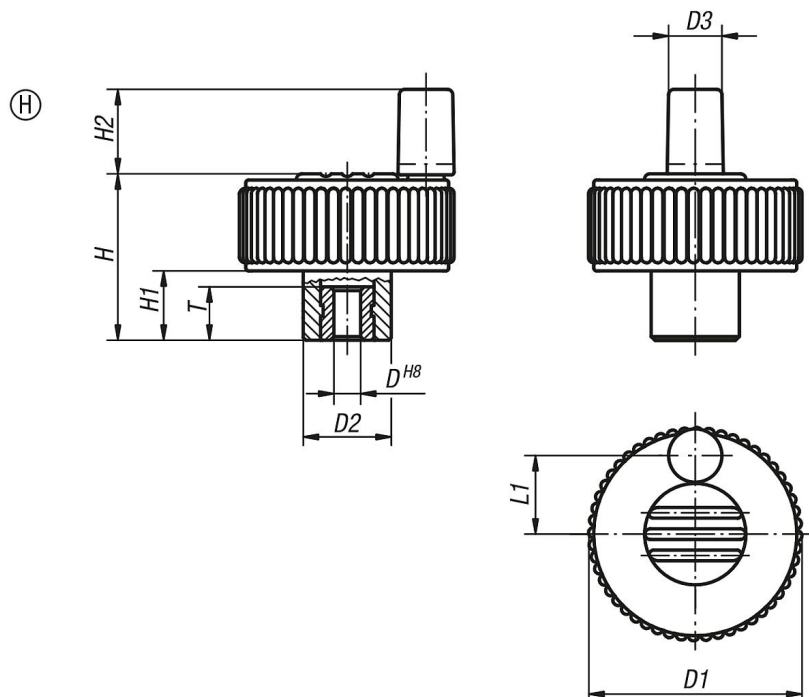

Molettes de positionnement, forme H, sans trou taraudé pour vis de réglage, métriques

Description de l'article/illustrations du produit

METRIC
Parts

Description

Matière :

Thermoplastique, gris foncé.
Insert en acier 5.8.

Finition :

Acier zingué passivé bleu

Indication de dessin :

Forme H : sans vis de serrage

Molettes de positionnement, forme H, sans trou taraudé pour vis de réglage, métriques

Description de l'article/illustrations du produit

Molettes de positionnement, forme H, sans trou taraudé pour vis de réglage, métriques

Description de l'article/illustrations du produit

Dessins

Molettes de positionnement, forme H, sans trou taraudé pour vis de réglage, métriques