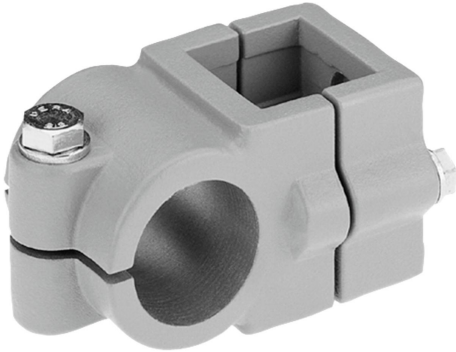

Bride en croix aluminium, métriques

Description de l'article/illustrations du produit

METRIC
Parts

Description

Matière :

Fonte d'aluminium.

Vis de serrage avec écrou, acier.

Finition :

Polie.

Vis de serrage avec écrou zingué.

Sur demande :

Manettes indexables pour fixation.

Bride en croix aluminium, métriques

Description de l'article/illustrations du produit

Dessins

Aperçu des articles