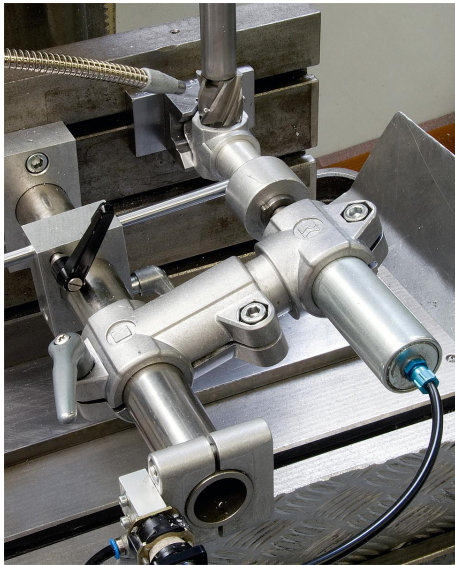

Bride en croix aluminium, métriques

Description de l'article/illustrations du produit

METRIC
Parts

Description

Matière :

Fonte d'aluminium.

Vis de serrage avec écrou, acier.

Finition :

Polie.

Vis de serrage avec écrou zingué.

Sur demande :

Manettes indexables pour fixation.

Bride en croix aluminium, métriques

Description de l'article/illustrations du produit

Dessins

Aperçu des articles