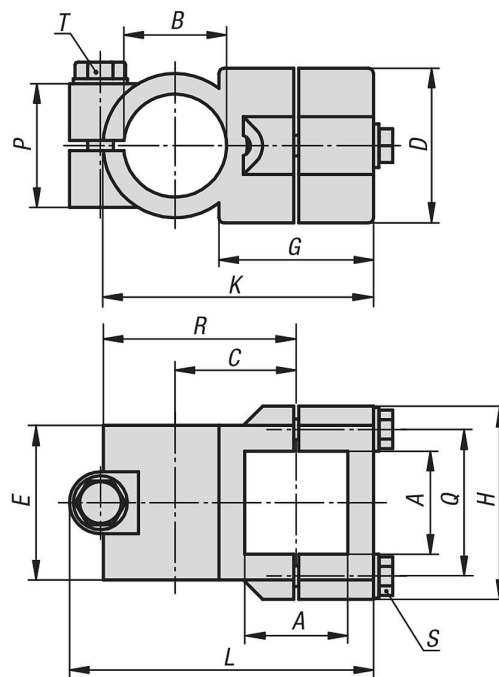

Bride en croix aluminium, métriques

Description de l'article/illustrations du produit

METRIC
Parts

Description

Matière :

Fonte d'aluminium.

Vis de serrage avec écrou, acier.

Finition :

Polie.

Vis de serrage avec écrou zingué.

Sur demande :

Manettes indexables pour fixation.

Bride en croix aluminium, métriques

Description de l'article/illustrations du produit

Dessins

Aperçu des articles

Référence	A	B	C	D	E	G	H	K	L	P	Q	R	S	T
K0474.53030	30,2	30,1	33	45	45	40	62	76	86	33	46	55	M8x35	M8x35
K0474.54040	40,3	40,2	47	60	60	60	75	105	117	48	57	75	M8x45	M10x50