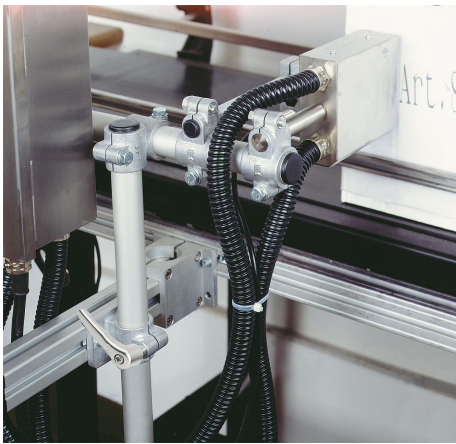

Bride en croix aluminium, métriques

Description de l'article/illustrations du produit

METRIC
Parts

Description

Matière :

Fonte d'aluminium.

Vis de serrage avec écrou, acier.

Finition :

Polie.

Vis de serrage avec écrou zingué.

Sur demande :

Manettes indexables pour fixation.

Bride en croix aluminium, métriques

Description de l'article/illustrations du produit

Dessins

Aperçu des articles