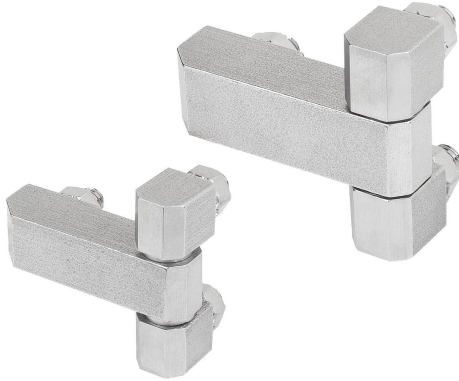

Charnières carrées avec écrous de fixation

Description de l'article/illustrations du produit

Description

Finition :

Poli.

Nota :

Charnière de fixation pour réalisations affleurantes.

Modèle léger et lourd.

Charnières carrées avec écrous de fixation

Dessins

Aperçu des articles

Charnières carrées avec écrous de fixation

Référence	A	A1	A2	A3	A4	B	B1	B2	B3	D1	D2	H1	H2	H3	L1	T	Charge N
K1338.10630028	45	30	10	7,5	18	40,2	28,2	12	13	M6	6	7	13	12	16	8	2600
K1338.10840035	61	40	14	10	26	51	35	16	18	M8	8	10	18	16	20	10	4800