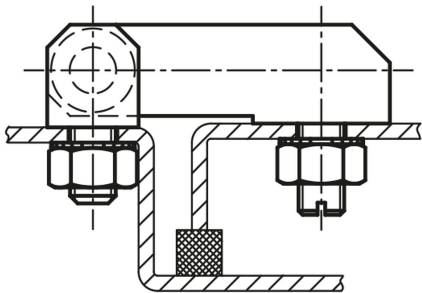

Charnières carrées avec écrous de fixation

Description de l'article/illustrations du produit

Description

Finition :

Poli.

Nota :

Charnière de fixation pour réalisations affleurantes.

Modèle léger et lourd.

Charnières carrées avec écrous de fixation

Dessins

Aperçu des articles

Charnières carrées avec écrous de fixation

Référence	A	A1	A2	A3	A4	B	B1	B2	B3	D1	D2	H1	H2	H3	L1	T	Charge N
K1338.10630028	45	30	10	7,5	18	40,2	28,2	12	13	M6	6	7	13	12	16	8	2600
K1338.10840035	61	40	14	10	26	51	35	16	18	M8	8	10	18	16	20	10	4800