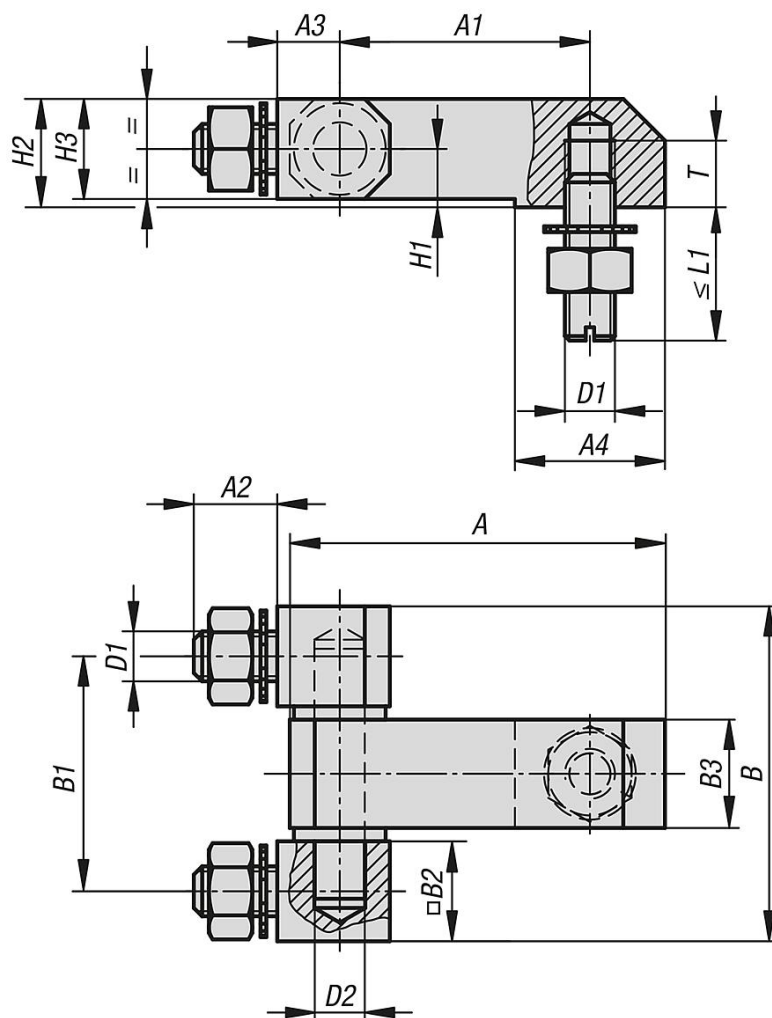

Charnières carrées avec écrous de fixation

Description de l'article/illustrations du produit

Description

Finition :

Poli.

Nota :

Charnière de fixation pour réalisations affleurantes.

Modèle léger et lourd.

Charnières carrées avec écrous de fixation

Dessins

Aperçu des articles

Charnières carrées avec écrous de fixation

Référence	A	A1	A2	A3	A4	B	B1	B2	B3	D1	D2	H1	H2	H3	L1	T	Charge N
K1338.10630028	45	30	10	7,5	18	40,2	28,2	12	13	M6	6	7	13	12	16	8	2600
K1338.10840035	61	40	14	10	26	51	35	16	18	M8	8	10	18	16	20	10	4800