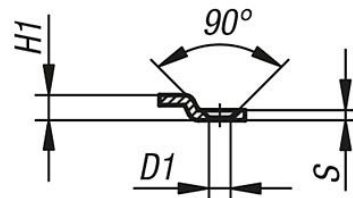

### Description

**Matière :**  
Inox 1.4301 (correspond à AISI 304).

**Finition :**  
Naturel.  
La surface des sauterelles est mate.

**Indication de dessin :**  
1) Déclencheur

## Dessins

(B)