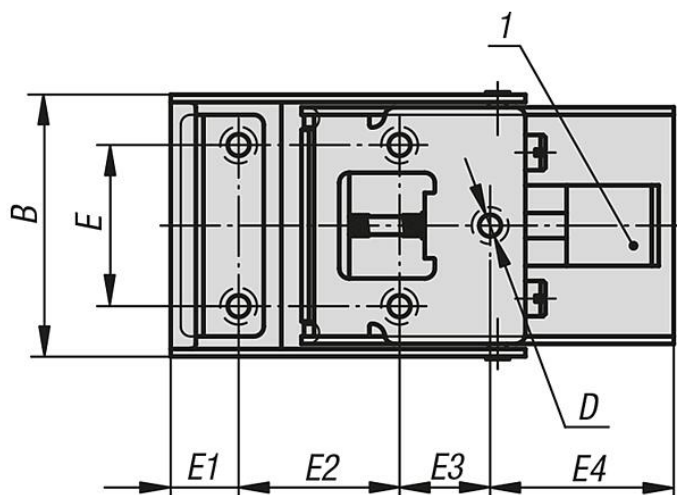

Dessins

(B)