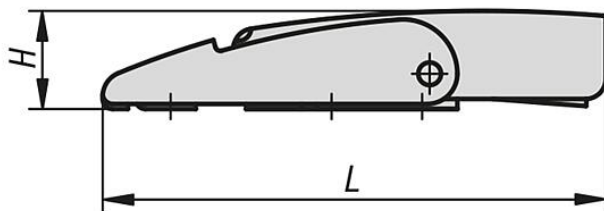

### Description

**Matière :**  
Inox 1.4301 (correspond à AISI 304).

**Finition :**  
Naturel.  
La surface des sauterelles est mate.

**Indication de dessin :**  
1) Déclencheur

## Dessins

(B)