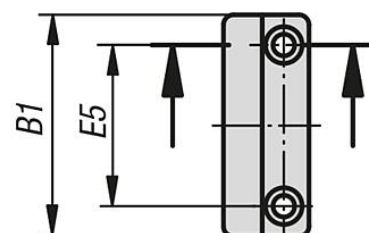

### Description

**Matière :**  
Inox 1.4301 (correspond à AISI 304).

**Finition :**  
Naturel.  
La surface des sauterelles est mate.

**Indication de dessin :**  
1) Déclencheur

## Dessins

(B)