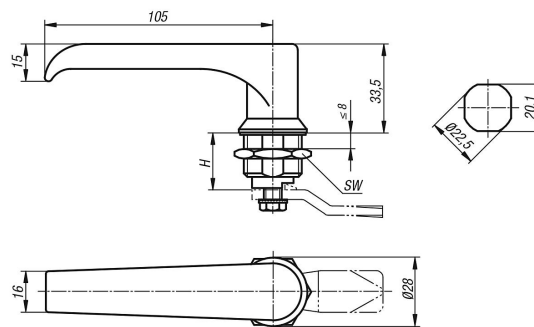

Verrou quart de tour inox avec poignée en L

Description de l'article/illustrations du produit

Description

Finition :
Naturel.

Dessins

Aperçu des articles

Référence	Actionnement	H	SW
K1110.1186	poignée en L	18	27