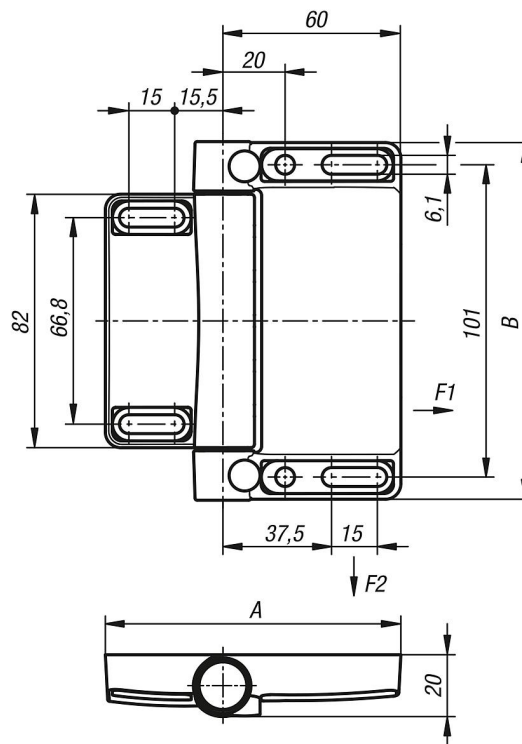

Charnière avec interrupteur de sécurité modèle long, charnière supplémentaire

Description de l'article/illustrations du produit

Description

Dessins

Aperçu des articles

Référence	A	B	F1 N	F2 N
K1501.98116	98	116	5000	5000

**Charnière avec interrupteur de sécurité modèle long, charnière
supplémentaire**

Aperçu des articles