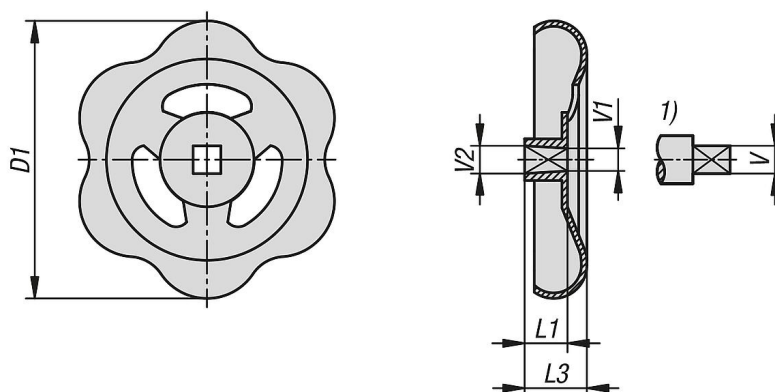

Volants en tôle d'acier

Description de l'article/illustrations du produit

Description

Matière :

Acier.

Finition :

Revêtement de poudre noir RAL 9005, rouge feu RAL 3000 ou zingué, passivé bleu.

Nota :

Particulièrement adapté aux vannes d'arrêt. Les volants sont fabriqués d'une seule pièce. Le volant est renforcé au niveau du moyeu grâce à un procédé de formage spécial. Le moyeu de forme conique permet un montage facile et assure un blocage sûr sur le profil carré.

Indication de dessin :

1) Carré sur l'arbre

Dessins

Aperçu des articles

Volants en tôle d'acier

Référence	Couleur du corps de base	Surface corps	D1	L1	L3	V	V1	V2	Nombre de rayons
K1661.050060	noir RAL 9005	-	50	8,5	12	6	5,9	6,15	3
K1661.050070	noir RAL 9005	-	50	8,5	12	7	6,9	7,15	3
K1661.060060	noir RAL 9005	-	60	8,5	12	6	5,9	6,15	3
K1661.060070	noir RAL 9005	-	60	8,5	12	7	6,9	7,15	3
K1661.070070	noir RAL 9005	-	69	10	15	7	6,9	7,15	3
K1661.070080	noir RAL 9005	-	69	10	15	8	7,9	8,15	3
K1661.080080	noir RAL 9005	-	78	11	16	8	7,9	8,15	3
K1661.080090	noir RAL 9005	-	78	11	16	9	8,9	9,15	3
K1661.090090	noir RAL 9005	-	89	11	16	9	8,9	9,15	3
K1661.100090	noir RAL 9005	-	98	13	20	9	8,9	9,15	3
K1661.100100	noir RAL 9005	-	98	13	20	10	9,9	10,15	3
K1661.110100	noir RAL 9005	-	108	15	23	10	9,9	10,15	3
K1661.130120	noir RAL 9005	-	130	15	23	12	11,9	12,15	3
K1661.050061	rouge feu RAL 3000	-	50	8,5	12	6	5,9	6,15	3
K1661.050071	rouge feu RAL 3000	-	50	8,5	12	7	6,9	7,15	3
K1661.060061	rouge feu RAL 3000	-	60	8,5	12	6	5,9	6,15	3
K1661.060071	rouge feu RAL 3000	-	60	8,5	12	7	6,9	7,15	3