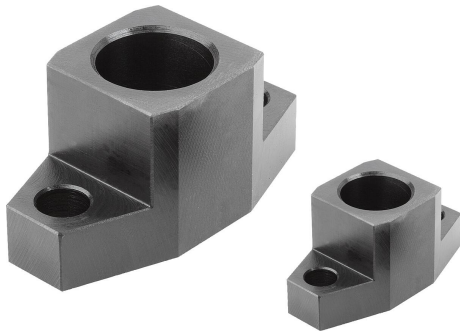

Douille de guidage pour vérin de bridage

Description de l'article/illustrations du produit

Description

Matière :
Acier de traitement.

Finition :
Bruni.

Accessoires :
Crochet de bridage K0014.

Dessins

Aperçu des articles

Douille de guidage pour vérin de bridage

Douille de guidage pour vérin de bridage

Aperçu des articles

Référence	A	B	B1	D	D1	D2	H	H1	L
K0851.040161	24	14	7,6	10	14	4,3	16	6	34
K0851.060191	28	16	8,5	12	16	5,3	19	8	40
K0851.08025	38	24	11,3	18	24	6,6	25	10	50
K0851.10030	45	28	13,4	20	28	9	30	12	60
K0851.12040	55	35	15	25	35	11	40	14	75
K0851.16040	65	42	20,2	32	42	13,5	40	16	85