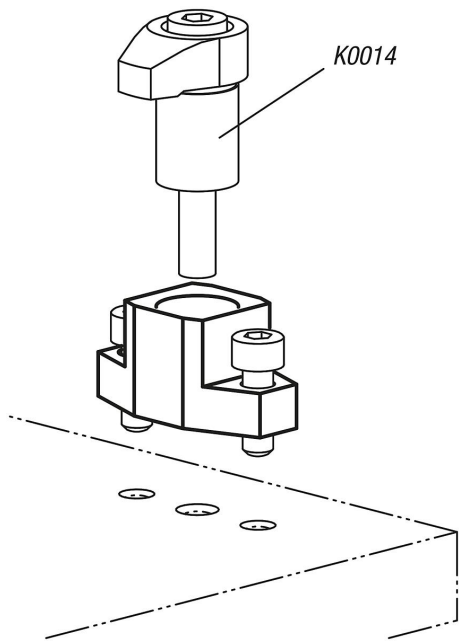

Douille de guidage pour vérin de bridage

Description de l'article/illustrations du produit

Description

Matière :
Acier de traitement.

Finition :
Bruni.

Accessoires :
Crochet de bridage K0014.

Dessins

Aperçu des articles

Douille de guidage pour vérin de bridage

Douille de guidage pour vérin de bridage

Aperçu des articles

Référence	A	B	B1	D	D1	D2	H	H1	L
K0851.040161	24	14	7,6	10	14	4,3	16	6	34
K0851.060191	28	16	8,5	12	16	5,3	19	8	40
K0851.08025	38	24	11,3	18	24	6,6	25	10	50
K0851.10030	45	28	13,4	20	28	9	30	12	60
K0851.12040	55	35	15	25	35	11	40	14	75
K0851.16040	65	42	20,2	32	42	13,5	40	16	85