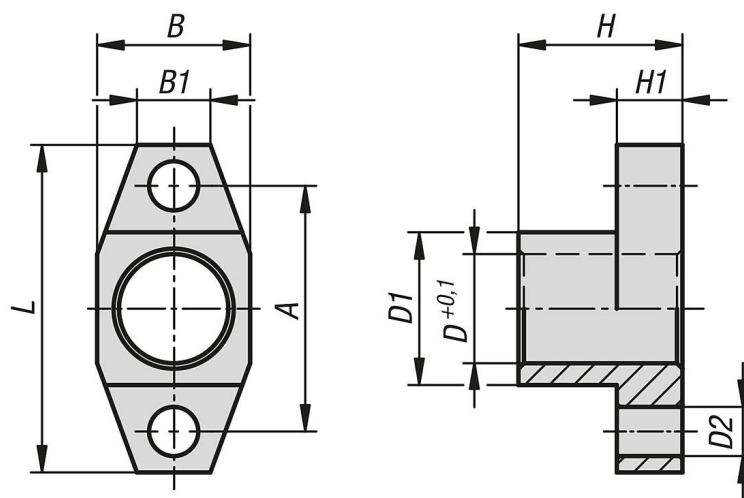

Douille de guidage pour vérin de bridage

Description de l'article/illustrations du produit

Description

Matière :
Acier de traitement.

Finition :
Bruni.

Accessoires :
Crochet de bridage K0014.

Dessins

Aperçu des articles

Douille de guidage pour vérin de bridage

Douille de guidage pour vérin de bridage

Aperçu des articles

Référence	A	B	B1	D	D1	D2	H	H1	L
K0851.040161	24	14	7,6	10	14	4,3	16	6	34
K0851.060191	28	16	8,5	12	16	5,3	19	8	40
K0851.08025	38	24	11,3	18	24	6,6	25	10	50
K0851.10030	45	28	13,4	20	28	9	30	12	60
K0851.12040	55	35	15	25	35	11	40	14	75
K0851.16040	65	42	20,2	32	42	13,5	40	16	85