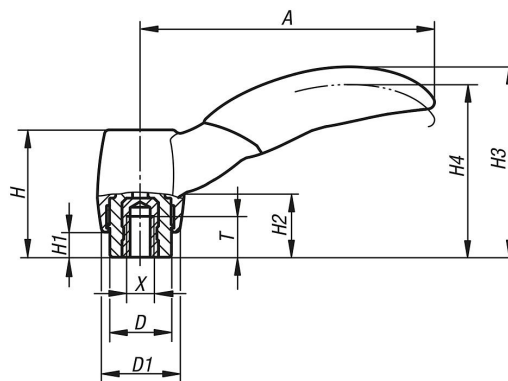

## Adjustable handles ECO with internal thread, threaded insert blue passivated steel, metric

Item description/product images

### Description

**Material:**

Handle and insert reinforced plastic.  
Bush steel.

**Version:**

Steel trivalent blue passivated.

**Note:**

Standard color is black gray RAL 7021.

**On request:**

### Drawings

**Adjustable handles ECO with internal thread, threaded insert blue passivated steel, metric**

Order No.	Size	X	T	D	D1	D2	H	H1	H2	H3	H4	A	A1	B	No. of teeth
K0252.1041	1	M4	6	10	12,6	14,1	21,7	5	11,3	32	29,1	47,9	55	13	12
K0252.1051	1	M5	6	10	12,6	14,1	21,7	5	11,3	32	29,1	47,9	55	13	12
K0252.2051	2	M5	7,5	13,5	17	19	28	5,5	14	41,9	38	64,5	74	17,5	12
K0252.2061	2	M6	9	13,5	17	19	28	5,5	14	41,9	38	64,5	74	17,5	12
K0252.2081	2	M8	9	13,5	17	19	28	5,5	14	41,9	38	64,5	74	17,5	12
K0252.3081	3	M8	12	17	20,4	23,9	40,7	10	23,1	58,1	53,3	81,1	93	22	12
K0252.3101	3	M10	12	17	20,4	23,9	40,7	10	23,1	58,1	53,3	81,1	93	22	12