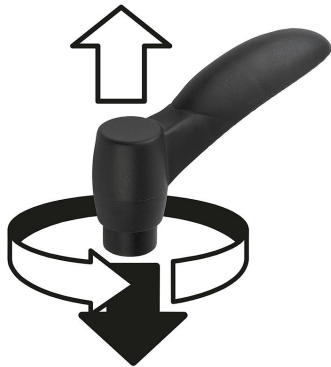

## Adjustable handles ECO with internal thread, threaded insert blue passivated steel, metric

Item description/product images

### METRIC Parts

Press to  
disengage

### Description

**Material:**

Handle and insert reinforced plastic.  
Bush steel.

**Version:**

Steel trivalent blue passivated.

**Note:**

Standard color is black gray RAL 7021.

**On request:**

### Drawings

**Adjustable handles ECO with internal thread, threaded insert blue passivated steel, metric**

Order No.	Size	X	T	D	D1	D2	H	H1	H2	H3	H4	A	A1	B	No. of teeth
K0252.1041	1	M4	6	10	12,6	14,1	21,7	5	11,3	32	29,1	47,9	55	13	12
K0252.1051	1	M5	6	10	12,6	14,1	21,7	5	11,3	32	29,1	47,9	55	13	12
K0252.2051	2	M5	7,5	13,5	17	19	28	5,5	14	41,9	38	64,5	74	17,5	12
K0252.2061	2	M6	9	13,5	17	19	28	5,5	14	41,9	38	64,5	74	17,5	12
K0252.2081	2	M8	9	13,5	17	19	28	5,5	14	41,9	38	64,5	74	17,5	12
K0252.3081	3	M8	12	17	20,4	23,9	40,7	10	23,1	58,1	53,3	81,1	93	22	12
K0252.3101	3	M10	12	17	20,4	23,9	40,7	10	23,1	58,1	53,3	81,1	93	22	12