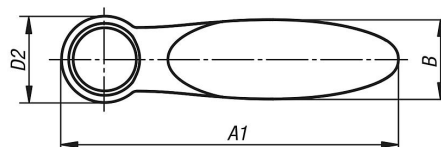

Other internal threads, colors and special versions.

### Drawings

**Adjustable handles ECO with internal thread, threaded insert blue passivated steel, metric**

Order No.	Size	X	T	D	D1	D2	H	H1	H2	H3	H4	A	A1	B	No. of teeth
K0252.1041	1	M4	6	10	12,6	14,1	21,7	5	11,3	32	29,1	47,9	55	13	12
K0252.1051	1	M5	6	10	12,6	14,1	21,7	5	11,3	32	29,1	47,9	55	13	12
K0252.2051	2	M5	7,5	13,5	17	19	28	5,5	14	41,9	38	64,5	74	17,5	12
K0252.2061	2	M6	9	13,5	17	19	28	5,5	14	41,9	38	64,5	74	17,5	12
K0252.2081	2	M8	9	13,5	17	19	28	5,5	14	41,9	38	64,5	74	17,5	12
K0252.3081	3	M8	12	17	20,4	23,9	40,7	10	23,1	58,1	53,3	81,1	93	22	12
K0252.3101	3	M10	12	17	20,4	23,9	40,7	10	23,1	58,1	53,3	81,1	93	22	12