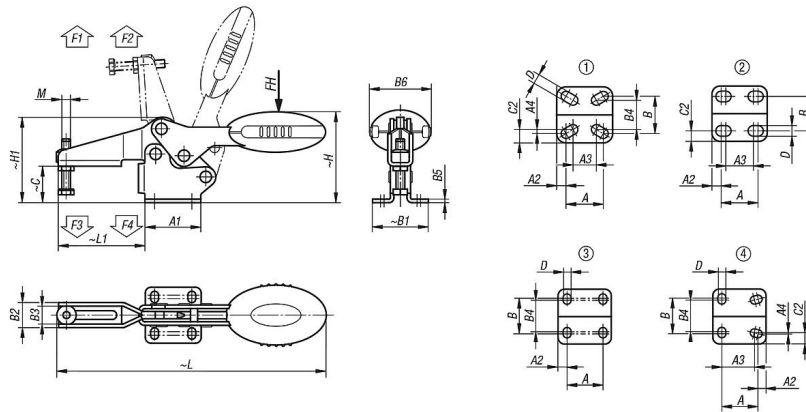

## Drawings

Order No.	Component color	hole arrangement	Opening angle of holding arm	Opening angle of handle	Hand force FH N	Retaining force F1 N	Retaining force F2 N	Clamping force F3 N	Clamping force F4 N	Item No. Angle Bracket
K0660.004001	ultramarine blue RAL 5002	1	87°	69°	80	400	500	250	300	K0098.02
K0660.005001	ultramarine blue RAL 5002	2	86°	67°	100	650	900	550	620	K0098.02
K0660.006001	ultramarine blue RAL 5002	3	86°	67°	160	1350	1900	720	1200	K0098.04
K0660.008001	ultramarine blue RAL 5002	3	86°	67°	200	2000	2800	830	1400	K0098.04
K0660.010001	ultramarine blue RAL 5002	3	90°	71°	250	2200	4500	1200	2800	K0098.06
K0660.012001	ultramarine blue RAL 5002	4	88°	68°	280	2400	5500	1000	2800	K0098.06
K0660.004000	black gray RAL 7021	1	87°	69°	80	400	500	250	300	K0098.02
K0660.005000	black gray RAL 7021	2	86°	67°	100	650	900	550	620	K0098.02
K0660.006000	black gray RAL 7021	3	86°	67°	160	1350	1900	720	1200	K0098.04
K0660.008000	black gray RAL 7021	3	86°	67°	200	2000	2800	830	1400	K0098.04
K0660.010000	black gray RAL 7021	3	90°	71°	250	2200	4500	1200	2800	K0098.06
K0660.012000	black gray RAL 7021	4	88°	68°	280	2400	5500	1000	2800	K0098.06
K0660.004003	red RAL 3020	1	87°	69°	80	400	500	250	300	K0098.02
K0660.005003	red RAL 3020	2	86°	67°	100	650	900	550	620	K0098.02
K0660.006003	red RAL 3020	3	86°	67°	160	1350	1900	720	1200	K0098.04
K0660.008003	red RAL 3020	3	86°	67°	200	2000	2800	830	1400	K0098.04
K0660.010003	red RAL 3020	3	90°	71°	250	2200	4500	1200	2800	K0098.06
K0660.012003	red RAL 3020	4	88°	68°	280	2400	5500	1000	2800	K0098.06