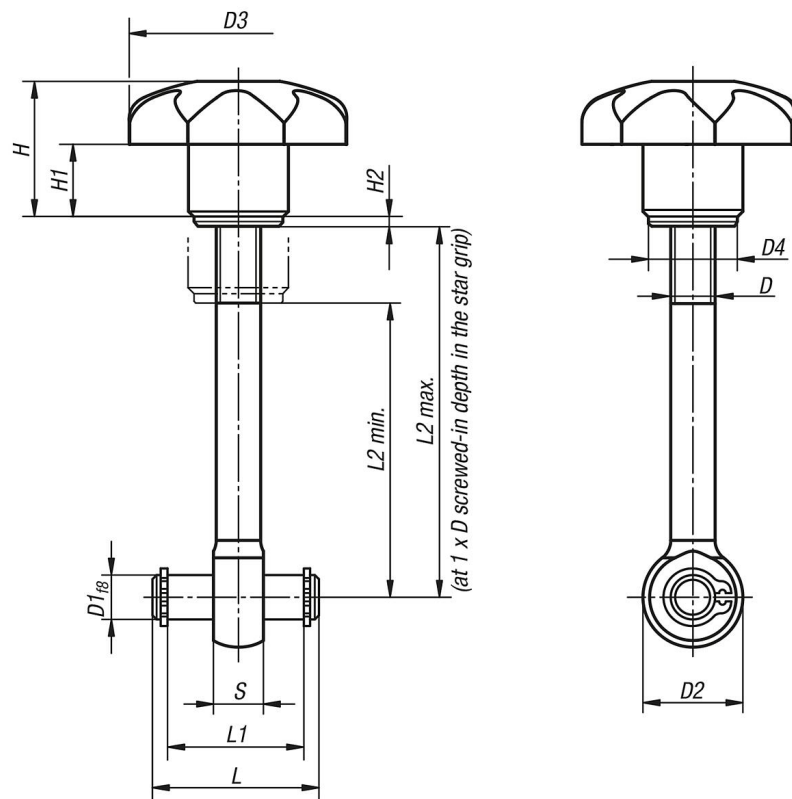

#### Material:

Star grip thermoplastic.  
bushing steel.  
Washer steel 140 HV.  
Eye bolt steel grade 8.8.  
Hinge pin steel 1.1181.

#### Note:

The swing screws are supplied unassembled.  
Suitable circlips are enclosed.

**Drawings**

**Swing screws**

Item No.	D	D1	D2	D3	D4	H	H1	H2	L	L1	L2 min.	L2 max.	S
K0053.06050	M6	6	14	32	12	20	10	1,6	22	17	32	44	7
K0053.06075	M6	6	14	32	12	20	10	1,6	22	17	57	69	7
K0053.08050	M8	8	18	40	16	24	13	1,6	30	25	28	42	9
K0053.08075	M8	8	18	40	16	24	13	1,6	30	25	53	67	9
K0053.10075	M10	10	20	50	20	31	17	2	37	32	49	65	12
K0053.10100	M10	10	20	50	20	31	17	2	37	32	74	90	12