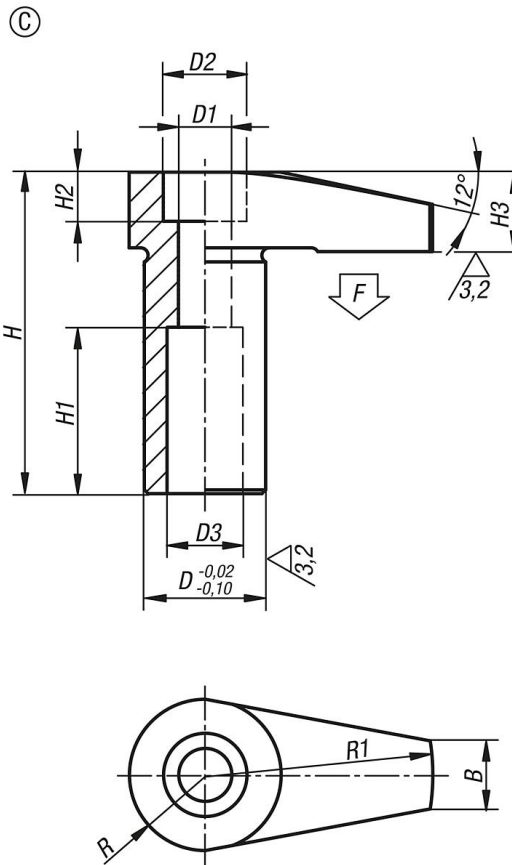

# Hook clamp with long hook, style C

Item description/product images

## Description

**Material:**  
Carbon steel, tempered.

**Version:**  
Black oxidized.

## Drawings

## Hook clamp with long pin, style C

Order No.	style	B	D	D1	D2	D3	H	H1	H2	H3	R	R1	F max. kN
K0012.408	C	12	20	8,6	15	12	52,5	25	8	12,5	12,5	40	6,5
K0012.406	C	9	16	7	11	10	42,5	22	6	10,5	10	30	4,5
K0012.410	C	18	25	10,6	18	14	66,5	32	10	16,5	16	50	11,8