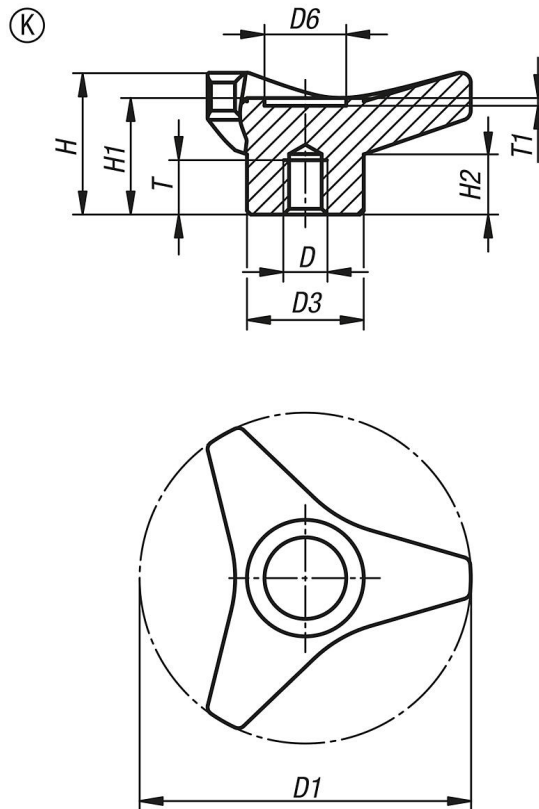

Triangular star grips, style K

Item description/product images

Description

Material:
 fiberglass reinforced thermoplastic.
 Tapped bushing brass.

Version:
 Grip, black.

Drawings

Order No.	Style	D	D1	D3	D6	H	H1	H2	T	T1
K1083.24506	K	M6	45	16	11	21	18	10	9	1
K1083.26508	K	M8	65	22	15,5	28	23,5	11,5	11	1,5
K1083.26510	K	M10	65	22	15,5	28	23,5	11,5	11	1,5
K1083.28510	K	M10	85	30	21	37	30,5	16	14	2
K1083.28512	K	M12	85	30	21	37	30,5	16	19	2
K1083.210512	K	M12	105	35	25	46	37,5	19	17	2
K1083.210514	K	M14	105	35	25	46	37,5	19	19	2